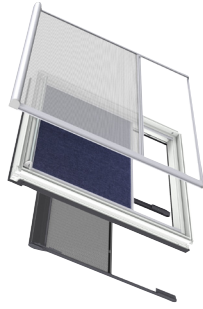

Внутрішні аксесуари