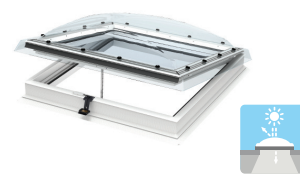

Світловий тунель

Розміри	TWR 2010 Жорстка труба	TWF 2010 Гофрована труба
35	14 360	11 480

Зенітні вікна

Розміри см	CVP 0573 Вікна для пласкої покрівлі з дист. кер.	CVP 0673Q Вікно для пласкої покрівлі з дист. кер.	CFP 0073 Вікно для пласкої покрівлі глухе	CXP 0473 Аварійний вихід для пласкої покрівлі	ISD 0000 Купол прозорий	ISD 0100 Купол матовий	FMG Штора-плісе на вікна, для пласкої покрівлі
060060	19 290	-	12 860	-	4 630	4 950	3 940
060090	20 860	-	13 900	-	5 000	5 350	8 040
080080	22 680	-	15 120	-	5 060	5 420	8 200
090090	24 250	-	16 160	-	5 630	6 020	8 350
090120	28 680	-	19 120	38240	8 130	8 690	8 420
100100	26 070	-	17 380	34760	6 250	6 690	8 550
100150	27 370	-	18 250	-	10 000	10 700	8 650
120120	28 680	-	19 120	38240	9 690	10 370	8 870
150150	-	50 170	28 500	-	14 500	15 510	-